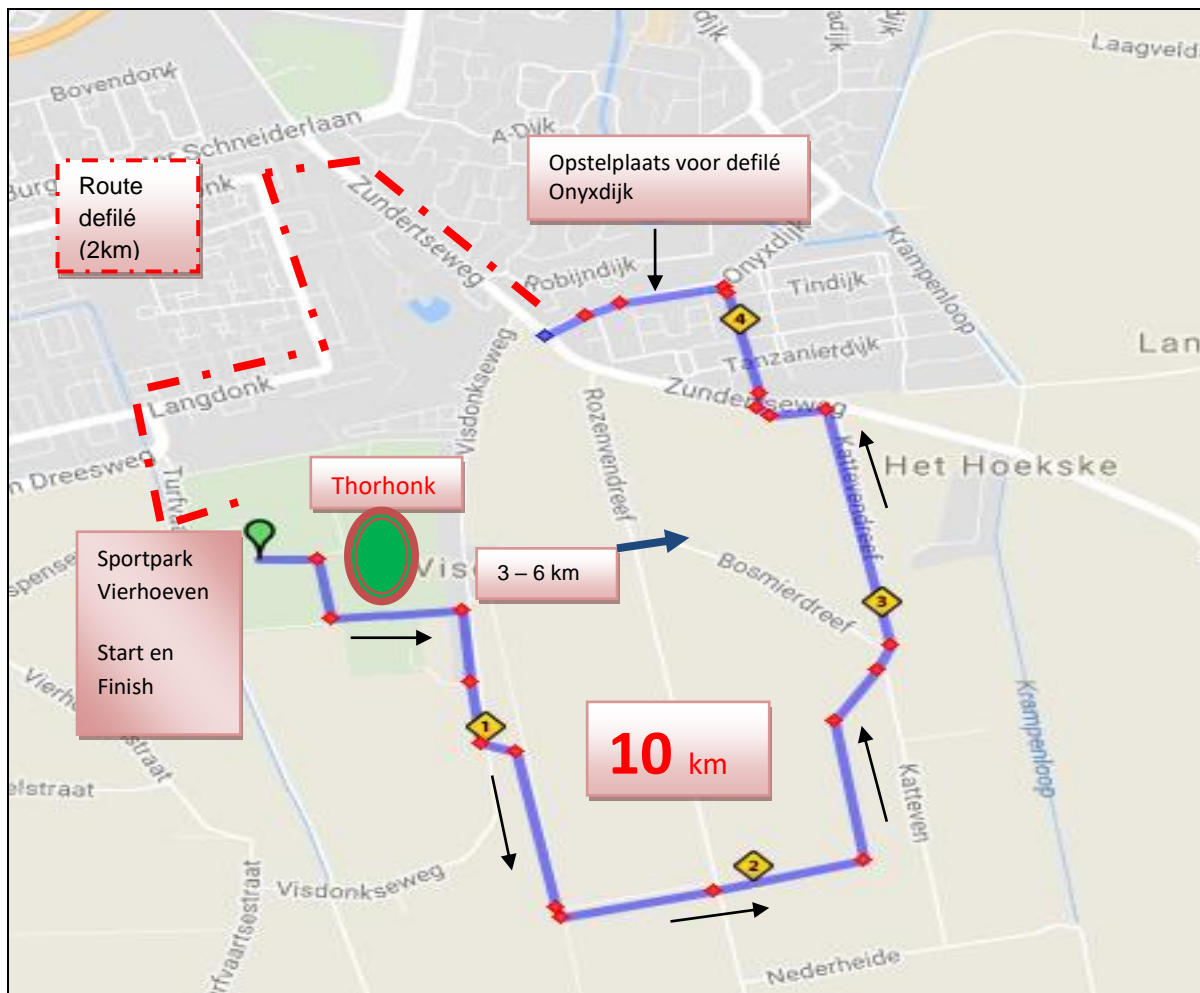

3.00 Vertrek sportpark Vierhoeven	3.08 dammetje over
3.01 RA langs kunstgrasveld	3.09 LA op kruising
3.02 LA Elderseweg	3.10 RA einde bospad
3.03 LA Visdonkseweg	3.11 schuin oversteken langs zeecontainer
3.04 RA Dennescheerdersdreef	3.12 Zunderseweg oversteken
3.05 RD Oversteek Rozenvendreef	3.13 RD naar Kapelstraat
3.06 RD na T-Huis <u>let op 6 km gaat rechtsaf</u>	3.14 LA einde Kapelstraat
3.07 LA 1 ^{ste} bospad langs speeltuin	3.15 Start defilé Onyxdijk

6.00 Vertrek sportpark Vierhoeven	6.09 LA einde Bosmierdreef
6.01 RA langs kunstgrasveld	6.10 Kattevendreef
6.02 LA Elderseweg	6.11 LA einde Kattevendreef
6.03 LA Visdonkseweg	6.12 Bospad met hoge bomen
6.04 RA Dennescheerdersdreef	6.13 RA bij zeecontainer
6.05 RD Oversteek Rozenvendreef	6.14 Zundertseweg oversteken
6.07 RA na T- Huis <u>let op 3 km gaat rechtdoor</u>	6.15 RD naar Kapelstraat
6.08 Brede zandweg Bosmierdreef	6.16 LA einde Kapelstraat
	6.17 Start defilé Onyxdijk

10.00 Vertrek sportpark Vierhoeven	10.10 RD Kattevendreef (onverhard)
10.01 RA langs kunstgrasveld	10.11 LA einde Kattevendreef
10.02 LA Elderseweg	10.12 Bospad met hoge bomen
10.03 RA Visdonkseweg	10.13 RA bij zeecontainer
10.04 LA Vossendreef	10.14 Zundertseweg oversteken
10.05 RA Marterdreef	10.15 RD naar Kapelstraat
10.06 LA Snollevendreef	10.16 LA einde Kapelstraat
10.07 RD Rozenvendreef oversteken	10.17 Start defilé Onyxdijk
10.08 RA bij 3 sprong	
10.09 RD bij einde bospad	