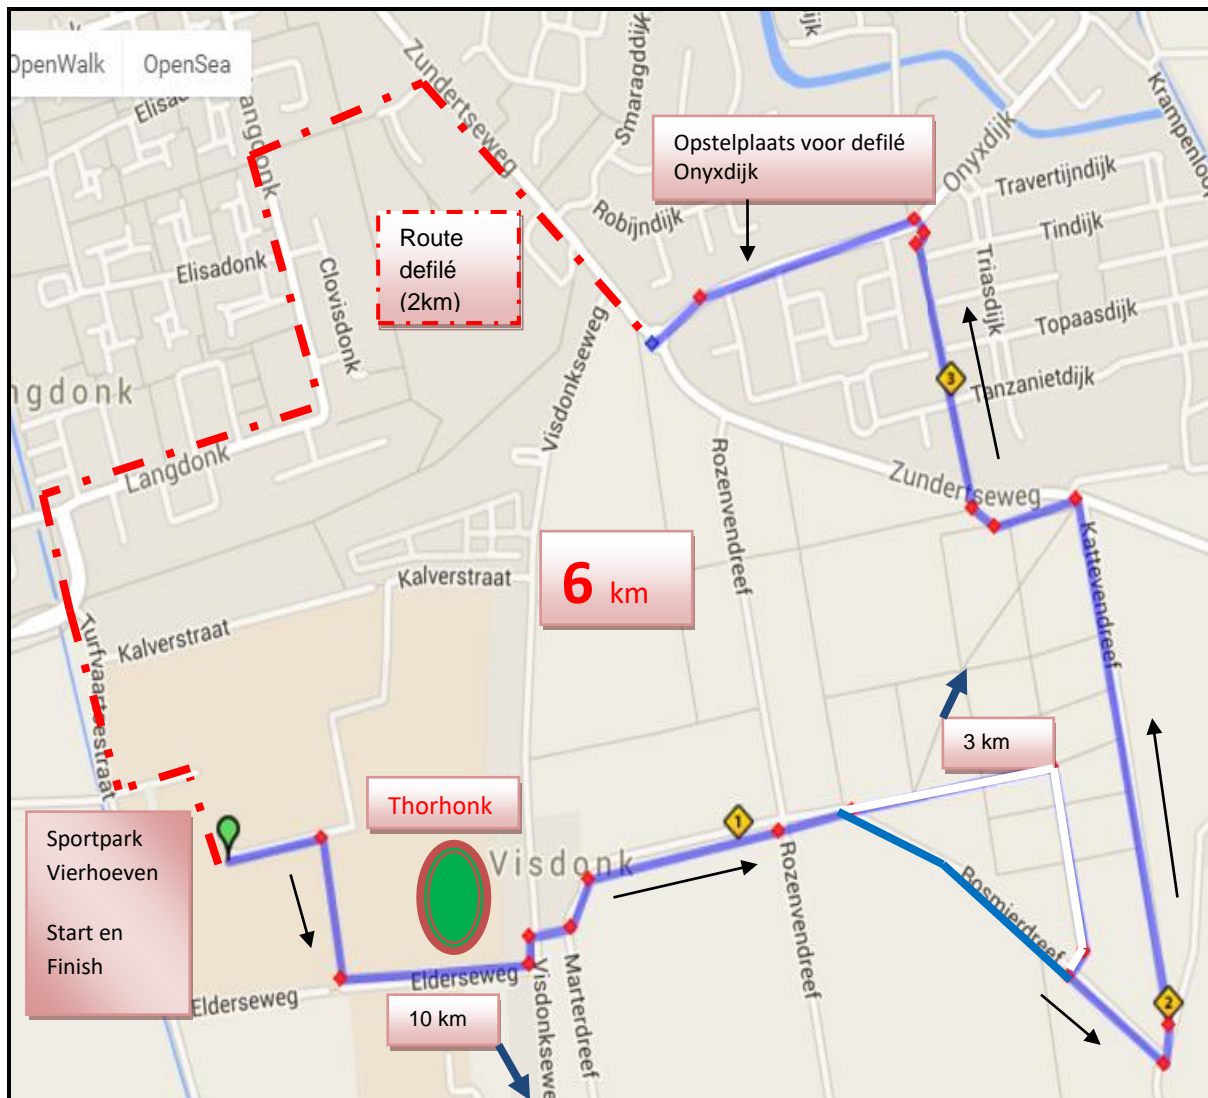

3.00 Vertrek sportpark Vierhoeven	3.08 dammetje over
3.01 RA langs kunstgrasveld	3.09 LA op kruising
3.02 LA Elderseweg	3.10 RA einde bospad
3.03 LA Visdonkseweg	3.11 schuin oversteken langs zeecontainer
3.04 RA Dennescheerdersdreef	3.12 Zunderseweg oversteken
3.05 RD Oversteek Rozenvendreef	3.13 RD naar Kapelstraat
3.06 RD na T-Huis <u>let op 6 km gaat rechtsaf</u>	3.14 LA einde Kapelstraat
3.07 LA 1 ^{ste} bospad langs speeltuin	3.15 Start defilé Onyxdijk

6.00 Vertrek sportpark Vierhoeven	6.09 LA einde Bosmierdreef
6.01 RA langs kunstgrasveld	6.10 Kattevendreef
6.02 LA Elderseweg	6.11 LA einde Kattevendreef
6.03 LA Visdonkseweg	6.12 Bospad met hoge bomen
6.04 RA Dennescheerdersdreef	6.13 RA bij zeecontainer
6.05 RD Oversteek Rozenvendreef	6.14 Zundertseweg oversteken
6.07 RA na T- Huis <u>let op 3 km gaat rechtdoor</u>	6.15 RD naar Kapelstraat
6.08 Brede zandweg Bosmierdreef	6.16 LA einde Kapelstraat
	6.17 Start defilé Onyxdijk

10.00 Vertrek sportpark Vierhoeven	10.10 RD Kattevendreef (onverhard)
10.01 RA langs kunstgrasveld	10.11 LA einde Kattevendreef
10.02 LA Elderseweg	10.12 Bospad met hoge bomen
10.03 RA Visdonkseweg	10.13 RA bij zeecontainer
10.04 LA Vossendreef	10.14 Zundertseweg oversteken
10.05 RA Marterdreef	10.15 RD naar Kapelstraat
10.06 LA Snollevendreef	10.16 LA einde Kapelstraat
10.07 RD Rozenvendreef oversteken	10.17 Start defilé Onyxdijk
10.08 RA bij 3 sprong	
10.09 RD bij einde bospad	