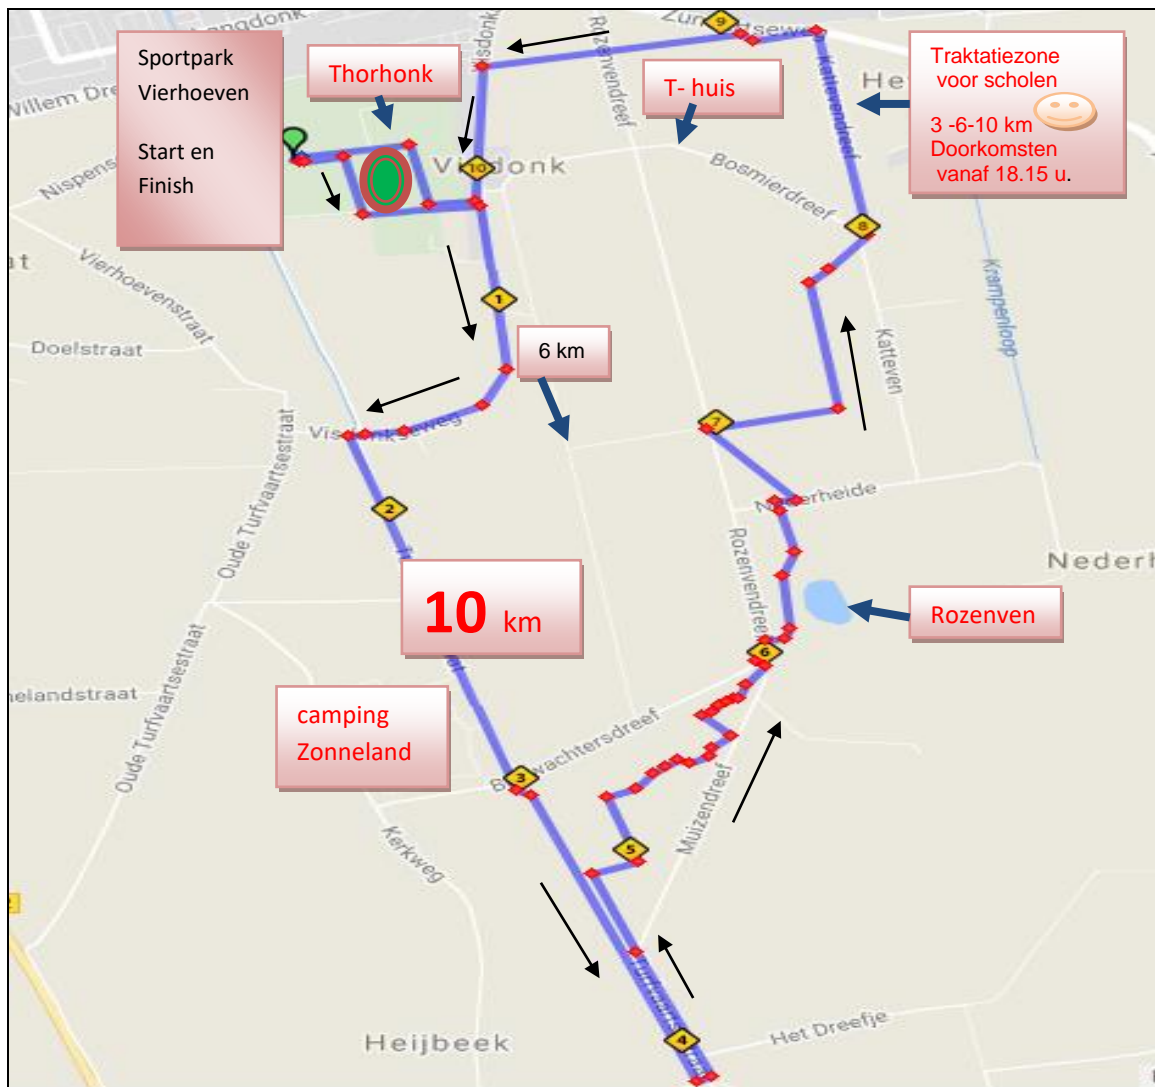

3.00 Vertrek sportpark Vierhoeven	3.11 Traktatiezone voor de scholen
3.01 RA langs kunstgrasveld	3.12 LA einde Kattevendreef
3.02 LA Elderseweg	3.13 Bospad met hoge bomen
3.03 LA Visdonkseweg (6 - 10 km rechtsaf)	3.13 RD na passeren zeecontainer
3.04 RA Dennescheerdersdreef	3.14 RD Rozenvendreef oversteken
3.05 RD Oversteek Rozenvendreef	3.15 RD Eekhoorndreef
3.06 RD na T- huis	3.16 LA Visdonkseweg
3.07 RD 1 <sup>ste</sup> bospad	3.17 RA Elderseweg
3.08 RA 2 <sup>de</sup> bospad	3.18 RA via poort atletiekbaan
3.09 LA 1 <sup>ste</sup> bospad	3.19 Finish sportpark Vierhoeven
3.10 LA Kattevendreef	

6.00 Vertrek sportpark Vierhoeven	6.11 Kattendreef
6.01 RA langs kunstgrasveld	6.12 Traktatiezone voor de scholen
6.02 LA Elderseweg	6.13 LA einde Kattendreef
6.03 RA Visdonkseweg	6.14 Bospad met hoge bomen
6.04 LA Vossendreef ( 10 km rechtdoor )	6.15 RD na passeren zeecontainer
6.05a RA Marterdreef	6.16 RD Rozenvendreef oversteken
6.05 LA Snollevendreef	6.17 RD Eekhoordreef
6.06 RD Rozenvendreef oversteken	6.18 LA Visdonkseweg
6.07 RD Snollevendreef	6.19 RA Elderseweg
6.08 RA bij 3 sprong	6.20 RA via poort atletiekbaan
6.09 RD einde bosweg	6.21 Finish sportpark Vierhoeven
6.10 RD brede zandweg	

10.00 Vertrek sportpark Vierhoeven

10.01 RA langs kunstgrasveld

10.02 LA Elderseweg

10.03 RA Visdonkseweg ( 3 km linksaf )

10.04 RD bij kruising Vossendreef ( 6 km linksaf )

10.05 LA Turfvaartsestraat

10.06 RD bij kruising Boswachtersdreef

10.28 Bospad met hoge bomen

10.29 RD na passeren zeecontainer

10.30 RD Rozenvendreef oversteken

10.31 RD Eekhoordreef

10.32 LA Visdonkseweg

10.33 RA Elderseweg

10.34 RA via poort atletiekbaan

--	--