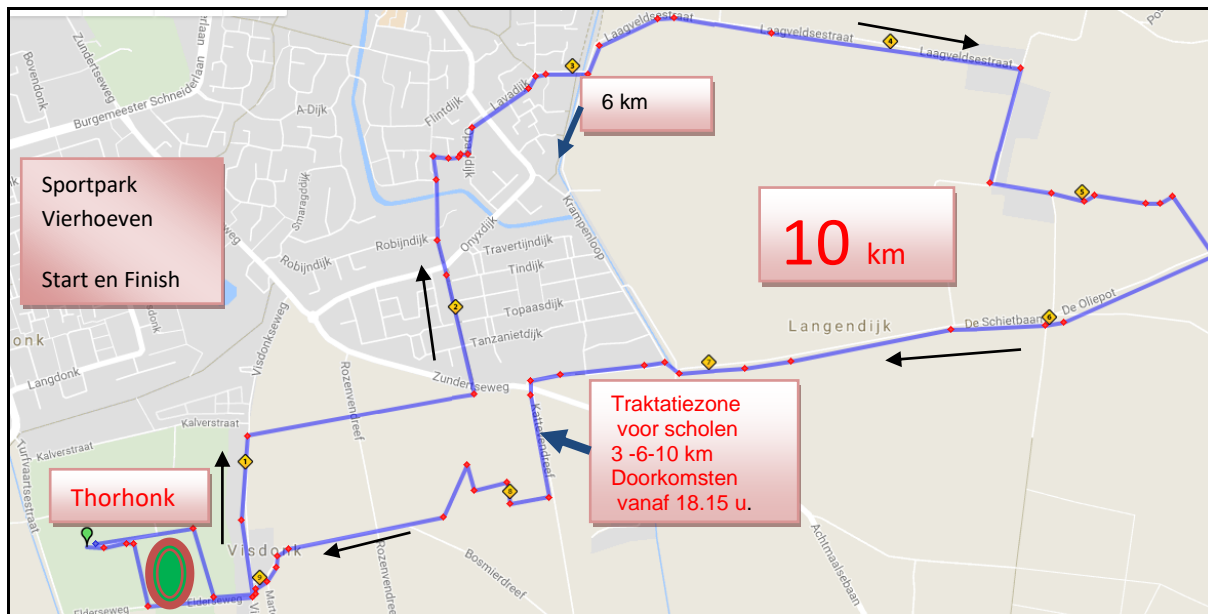

Traktatiezone
voor scholen
3-6-10 km
Doorkomsten
vanaf 18.15 u.

Sportpark Vierhoeven
Start en Finish

3.00 Vertrek sportpark Vierhoeven	3.14 LA 1 ^{ste} bospad
3.01 RA langs kunstgrasveld	3.15 RA 1 ^{ste} bospad
3.02 LA Elderseweg	3.16 LA op kruising
3.03 LA Visdonkseweg	3.17 schuine pad langs speeltuin
3.04 RA Eekhoorndreef	3.18 speeltuin aan rechterhand
3.05 RD bij kruising	3.19 RA einde pad
3.06 RD bij zijpaden Lodge en Gedenkbos	3.20 RD langs T-huis
3.07 RD Rozenvendreef oversteken	3.21 RD Rozenvendreef oversteken
3.08 RD Hermelijndreef	3.22 RD Dennescheerderdreef
3.09 RD bij zeecontainer bospad met hoge bomen (6-10 km linksaf)	3.23 LA Visdonkseweg
3.10 RA Kattevendreef	3.24 RA Elderseweg
3.11 Traktatiezone voor de scholen	3.25 RA via poort atletiekbaan
3.12 RA 3 ^{de} bospad	3.20 Finish sportpark Vierhoeven
3.13 RA 1 ^{ste} bospad	

6.00 Vertrek sportpark Vierhoeven	6.21 RA einde Krampenloop
6.01 RA langs kunstgrasveld	6.22 RD Hoge Langendijk
6.02 LA Elderseweg	6.23 LA Kattevendreef
6.03 LA Visdonkseweg	(samenkomst met 3 en 10 km)
6.04 RA Eekhoorndreef	6.24 Traktatiezone voor de scholen
6.05 RD bij kruising	6.25 RA 3 ^{de} bospad
6.06 RD bij zijpaden Lodge en Gedenkbos	6.26 RA 1 ^{ste} bospad
6.07 RD Rozenvendreef oversteken	6.27 LA 1 ^{ste} bospad
6.08 RD Hermelijndreef	6.28 RA 1 ^{ste} bospad
6.09 LA bij zeecontainer (3 km rechtdoor)	6.29 LA op kruising
6.10 RD Zundertseweg oversteken	6.30 schuine pad langs speeltuin
6.11 RD Kapelstraat	6.31 speeltuin aan rechterhand
6.12 einde Kapelstraat RD Onyxdijk oversteken	6.32 RA einde pad
6.13 RD fietspad RD Robijndijk	6.33 RD langs T-huis
6.14 RA over pleintje en LA Opaaldijk	6.34 RD Rozenvendreef oversteken
6.15 RD Onyxdijk oversteken	6.35 RD Dennescheerdersdreef
6.16 RD Lavadijk	6.36 LA Visdonkseweg
6.17 RA na fietsersoversteekplaats	6.37 RA Elderseweg
6.18 RD langs scouting naar Krampenloop	6.38 RA via poort atletiekbaan
6.19 RA Krampenloop (10 km linksaf)	6.39 Finish sportpark Vierhoeven
6.20 LA Krampenloop	