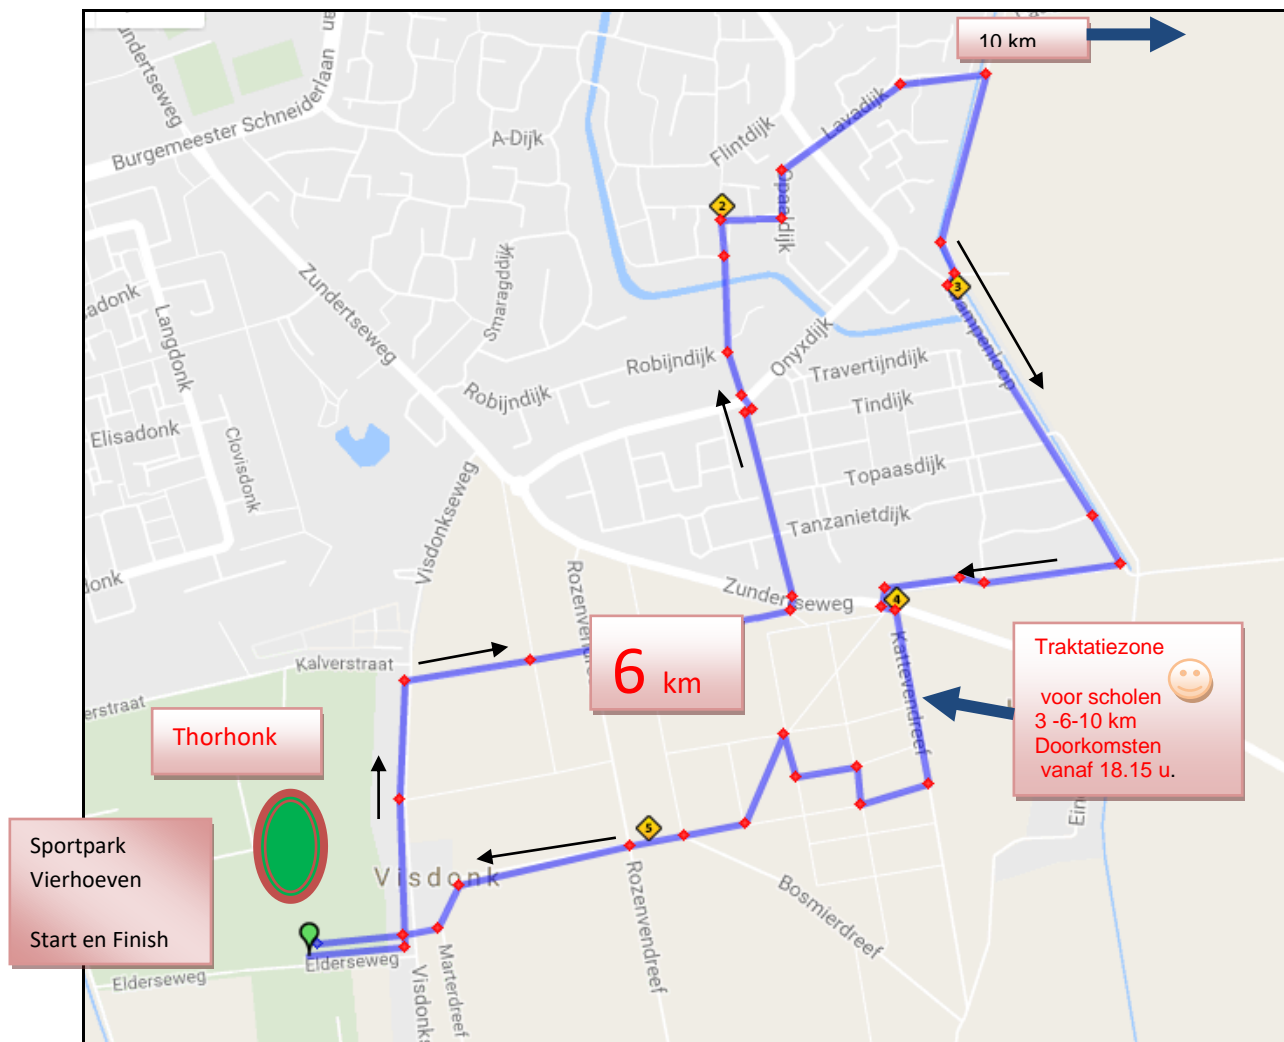

Traktatiezone
voor scholen
3-6-10 km
Doorkomsten
vanaf 18.15 u.

Sportpark Vierhoeven
Start en Finish

3.00 Vertrek sportpark Vierhoeven	3.14 LA 1 ^{ste} bospad
3.01 RA langs kunstgrasveld	3.15 RA 1 ^{ste} bospad
3.02 LA Elderseweg	3.16 LA op kruising
3.03 LA Visdonkseweg	3.17 schuine pad langs speeltuin
3.04 RA Eekhoorndreef	3.18 speeltuin aan rechterhand
3.05 RD bij kruising	3.19 RA einde pad
3.06 RD bij zijpaden Lodge en Gedenkbos	3.20 RD langs T-huis
3.07 RD Rozenvendreef oversteken	3.21 RD Rozenvendreef oversteken
3.08 RD Hermelijndreef	3.22 RD Dennescheerderdreef
3.09 RD bij zeecontainer bospad met hoge bomen (6-10 km linksaf)	3.23 LA Visdonkseweg
3.10 RA Kattevendreef	3.24 RA Elderseweg
3.11 Traktatiezone voor de scholen	3.25 RA via poort atletiekbaan
3.12 RA 3 ^{de} bospad	3.20 Finish sportpark Vierhoeven
3.13 RA 1 ^{ste} bospad	

6.00 Vertrek sportpark Vierhoeven	6.21 RA einde Krampenloop
6.01 RA langs kunstgrasveld	6.22 RD Hoge Langendijk
6.02 LA Elderseweg	6.23 LA Kattevendreef
6.03 LA Visdonkseweg	(samenkomst met 3 en 10 km)
6.04 RA Eekhoorndreef	6.24 Traktatiezone voor de scholen
6.05 RD bij kruising	6.25 RA 3 ^{de} bospad
6.06 RD bij zijpaden Lodge en Gedenkbos	6.26 RA 1 ^{ste} bospad
6.07 RD Rozenvendreef oversteken	6.27 LA 1 ^{ste} bospad
6.08 RD Hermelijndreef	6.28 RA 1 ^{ste} bospad
6.09 LA bij zeecontainer (3 km rechtdoor)	6.29 LA op kruising
6.10 RD Zundertseweg oversteken	6.30 schuine pad langs speeltuin
6.11 RD Kapelstraat	6.31 speeltuin aan rechterhand
6.12 einde Kapelstraat RD Onyxdijk oversteken	6.32 RA einde pad
6.13 RD fietspad RD Robijndijk	6.33 RD langs T-huis
6.14 RA over pleintje en LA Opaaldijk	6.34 RD Rozenvendreef oversteken
6.15 RD Onyxdijk oversteken	6.35 RD Dennescheerdersdreef
6.16 RD Lavadijk	6.36 LA Visdonkseweg
6.17 RA na fietsersoversteekplaats	6.37 RA Elderseweg
6.18 RD langs scouting naar Krampenloop	6.38 RA via poort atletiekbaan
6.19 RA Krampenloop (10 km linksaf)	6.39 Finish sportpark Vierhoeven
6.20 LA Krampenloop	