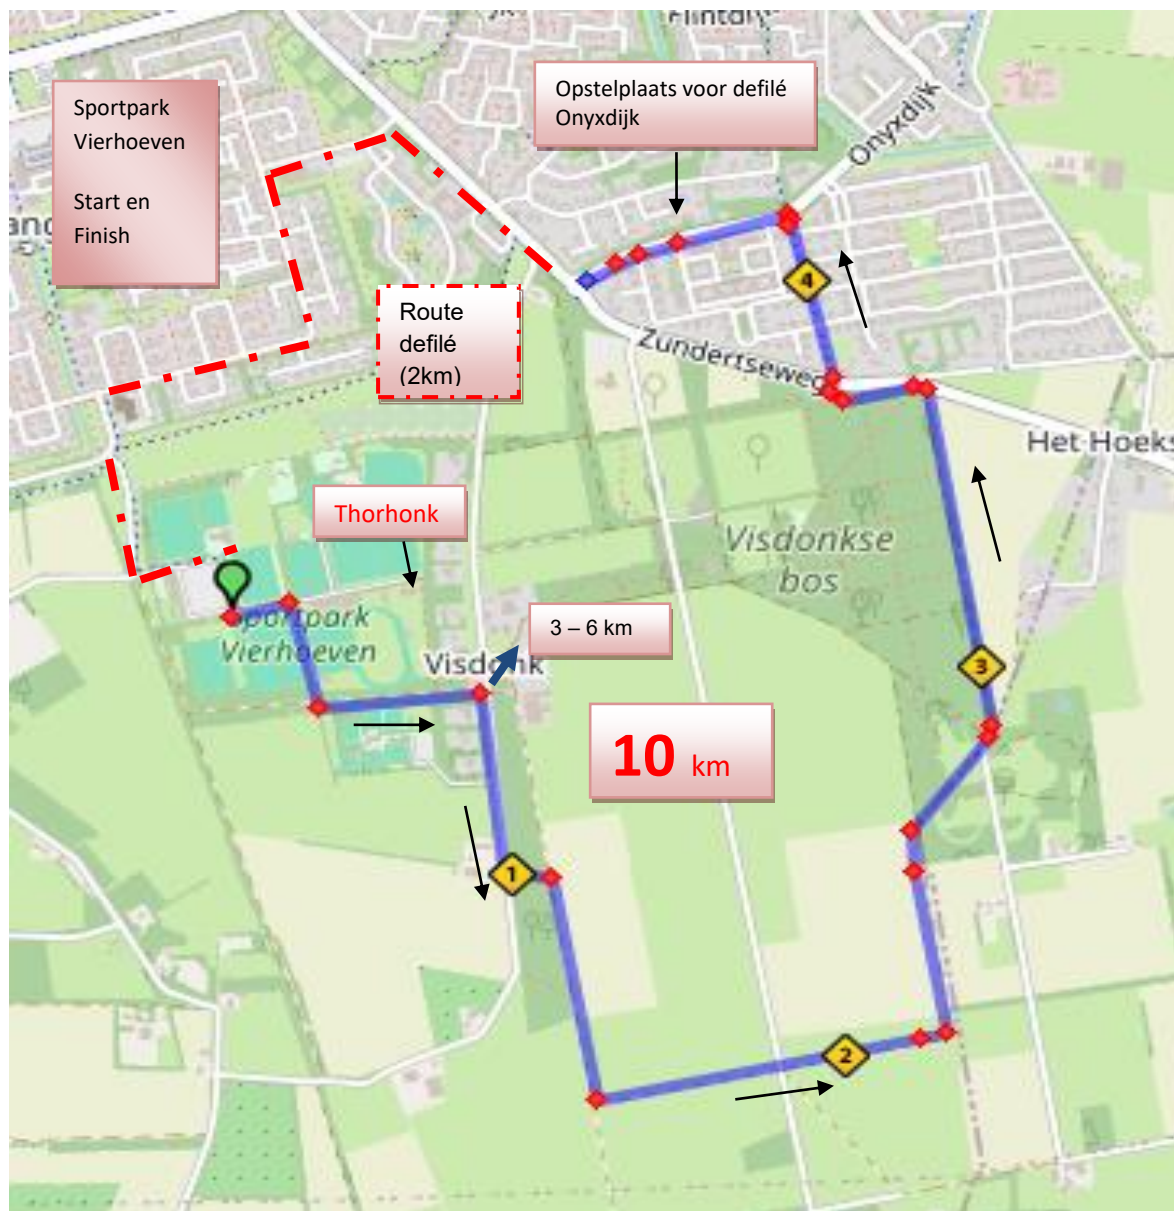

3.00 Vertrek sportpark Vierhoeven	3.08 dammetje over
3.01 RA bij Aleco sport langs kunstgrasveld	3.09 LA op kruising
3.02 LA Elderseweg	3.10 RA einde bospad
3.03 LA Visdonkseweg	3.11 schuin oversteken langs houten bankje
3.04 RA Dennescheedersdreef	3.12 Zundertseweg oversteken
3.05 RD Oversteek Rozenvendreef	3.13 RD naar Kapelstraat
3.06 RD na T-Huis <u>let op 6 km gaat rechtsaf</u>	3.14 LA einde Kapelstraat
3.07 LA 1 ^{ste} bospad langs speeltuin	3.15 Start defilé Onyxdijk

6.00 Vertrek sportpark Vierhoeven	6.09 LA einde Bosmierdreef
6.01 RA bij Aleco sport langs kunstgrasveld	6.10 Kattevendreef
6.02 LA Elderseweg	6.11 LA einde Kattevendreef
6.03 LA Visdonkseweg	6.12 Bospad met hoge bomen
6.04 RA Dennescheerdersdreef	6.13 RA bij houten bankje
6.05 RD Oversteek Rozenvendreef	6.14 Zundertseweg oversteken
6.07 RA na T- Huis <u>let op 3 km gaat rechtdoor</u>	6.15 RD naar Kapelstraat
6.08 Brede zandweg Bosmierdreef	6.16 LA einde Kapelstraat
	6.17 Start defilé Onyxdijk

10.00 Vertrek sportpark Vierhoeven
 10.01 RA bij Aleco sport langs kunstgrasveld
 10.02 LA Elderseweg
 10.03 RA Visdonkseweg
 10.04 LA Vossendreef
 10.05 RA Marterdreef
 10.06 LA Snollevendreef
 10.07 RD Rozenvendreef oversteken
 10.08 RA bij 3 sprong
 10.09 RD bij einde bospad

10.10 RD Kattevendreef (onverhard)
 10.11 LA einde Kattevendreef
 10.12 Bospad met hoge bomen
 10.13 RA bij houten bankje
 10.14 Zundertseweg oversteken
 10.15 RD naar Kapelstraat
 10.16 LA einde Kapelstraat
 10.17 Start defilé Onyxdijk