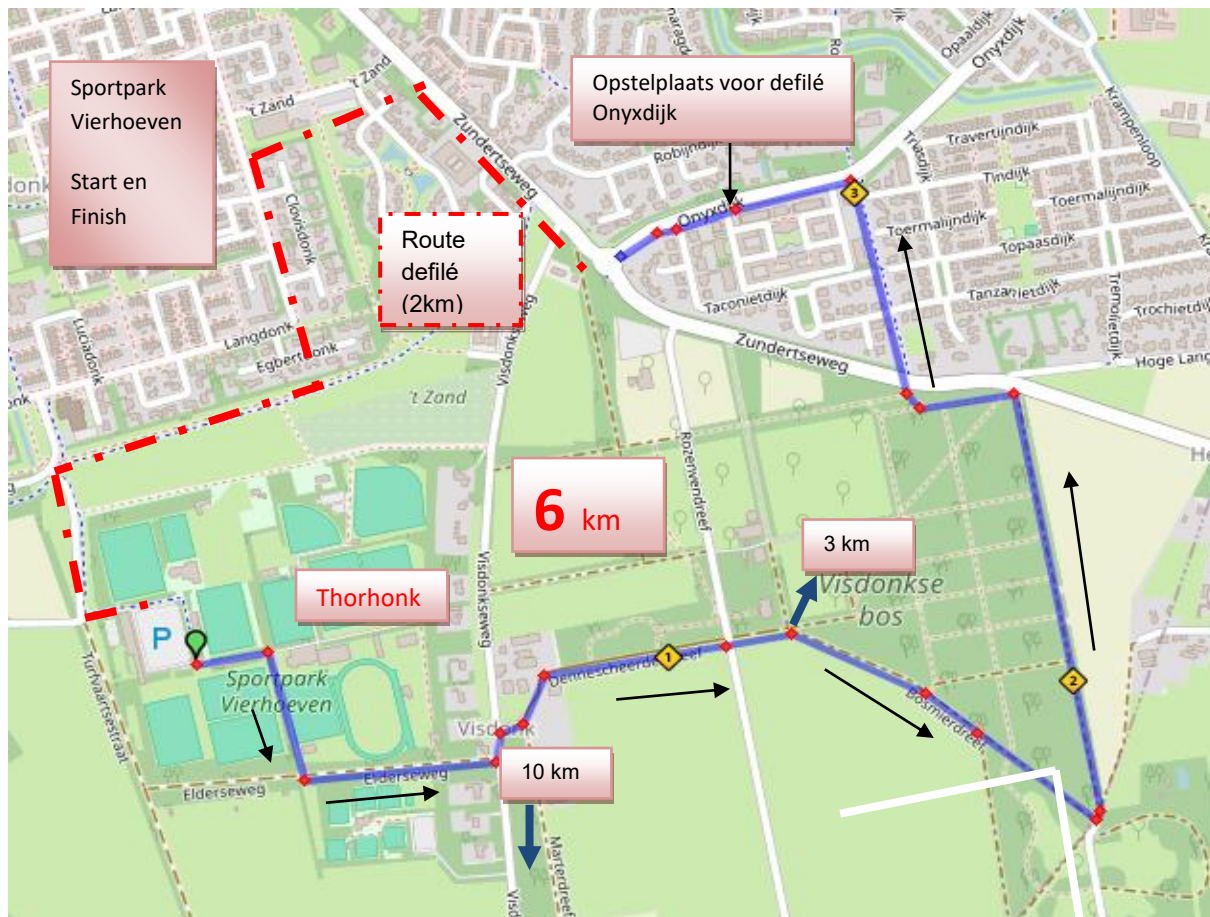

3.00 Vertrek sportpark Vierhoeven	3.08 dammetje over
3.01 RA bij Aleco sport langs kunstgrasveld	3.09 LA op kruising
3.02 LA Elderseweg	3.10 RA einde bospad
3.03 LA Visdonkseweg	3.11 schuin oversteken langs houten bankje
3.04 RA Dennescheedersdreef	3.12 Zundertseweg oversteken
3.05 RD Oversteek Rozenvendreef	3.13 RD naar Kapelstraat
3.06 RD na T-Huis <u>let op 6 km gaat rechtsaf</u>	3.14 LA einde Kapelstraat
3.07 LA 1 ^{ste} bospad langs speeltuin	3.15 Start defilé Onyxdijk

6.00 Vertrek sportpark Vierhoeven	6.09 LA einde Bosmierdreef
6.01 RA bij Aleco sport langs kunstgrasveld	6.10 Kattevendreef
6.02 LA Elderseweg	6.11 LA einde Kattevendreef
6.03 LA Visdonkseweg	6.12 Bospad met hoge bomen
6.04 RA Dennescheerdersdreef	6.13 RA bij houten bankje
6.05 RD Oversteek Rozenvendreef	6.14 Zundertseweg oversteken
6.07 RA na T- Huis <u>let op 3 km gaat rechtdoor</u>	6.15 RD naar Kapelstraat
6.08 Brede zandweg Bosmierdreef	6.16 LA einde Kapelstraat
	6.17 Start defilé Onyxdijk

10.00 Vertrek sportpark Vierhoeven
 10.01 RA bij Aleco sport langs kunstgrasveld
 10.02 LA Elderseweg
 10.03 RA Visdonkseweg
 10.04 LA Vossendreef
 10.05 RA Marterdreef
 10.06 LA Snollevendreef
 10.07 RD Rozenvendreef oversteken
 10.08 RA bij 3 sprong
 10.09 RD bij einde bospad

10.10 RD Kattevendreef (onverhard)
 10.11 LA einde Kattevendreef
 10.12 Bospad met hoge bomen
 10.13 RA bij houten bankje
 10.14 Zundertseweg oversteken
 10.15 RD naar Kapelstraat
 10.16 LA einde Kapelstraat
 10.17 Start defilé Onyxdijk