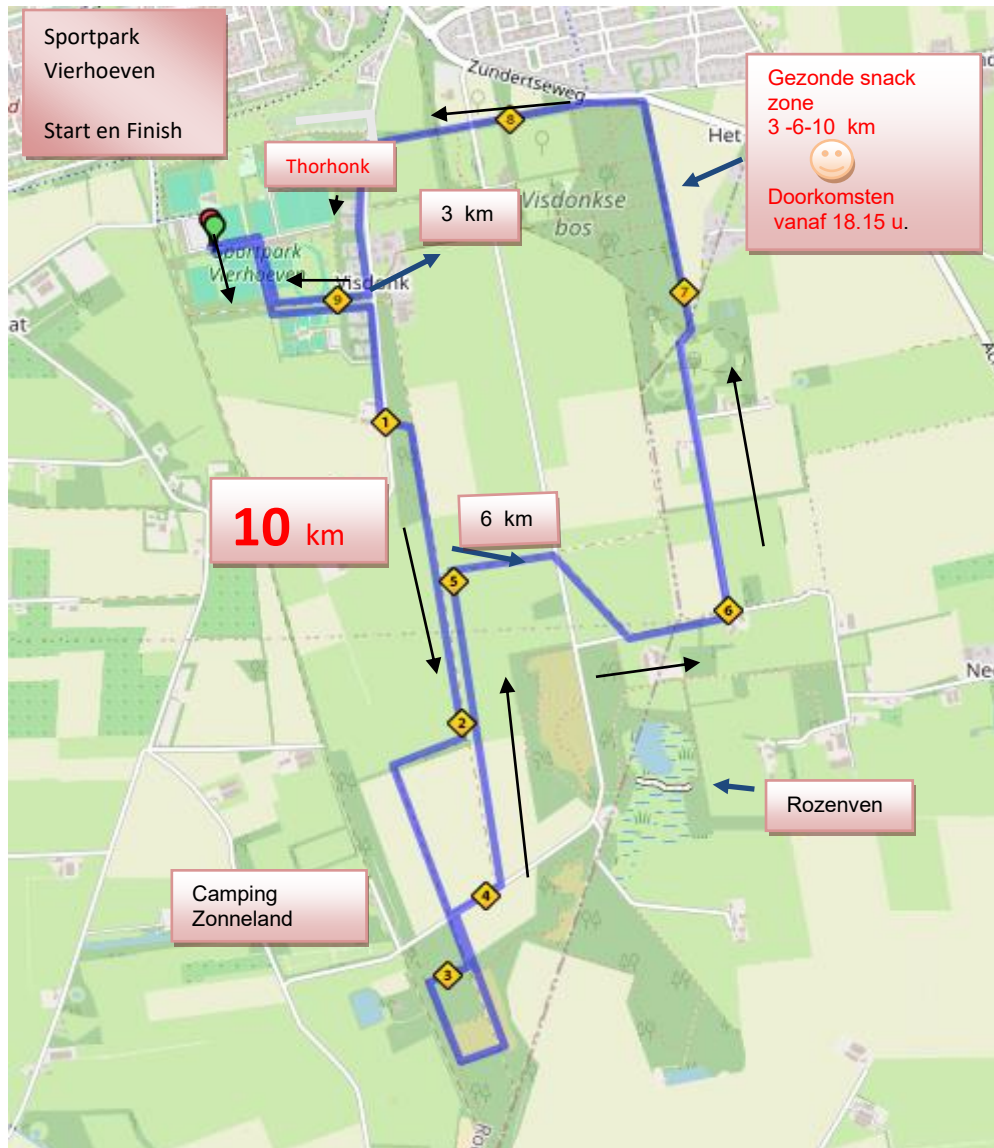

10.00 Vertrek sportpark Vierhoeven	10.19 RA op kruising met Rozenvendreef en schuin oversteken naar Nederheide
10.01 RA bij Aleco sport	10.20 LA bij einde schuine zandpad
10.02 LA Elderseweg	10.21 n.v.t. 10.22 n.v.t
10.03 RA Visdonkseweg	10.23 LA Katteven
10.04 SPLITSING: 3 km gaat linksaf	10.24 RD bij einde Katteven
10.05 LA Vossendreef	10.25 RD brede zandweg Kattevendreef
10.06 RA Marterdreef	10.26 Gezonde snack zone
10.07 RD bij SPLITSING: 6 km gaat linksaf	10.27 LA einde Kattevendreef
10.08 RA 1ste smal zandpad	10.28 RD via bospad met hoge bomen
10.09 RD bij oversteek Boswachtersdreef	10.29 RD na passeren houten bankje
10.10 RA 1ste bospad	10.30 RD Rozenvendreef oversteken
10.11 LA einde bospad.	10.31 RD Eekhoorndreef
10.13 LA bij 2de bospad	10.32 LA Visdonkseweg
10.14 LA einde bospad	10.33 RA Elderseweg
10.15 RA Boswachtersdreef	10.34 RA via poort Keep-fit korfbal
10.16 LA Marterdreef	10.35 Finish sportpark Vierhoeven
10.18 RA Snollevendreef