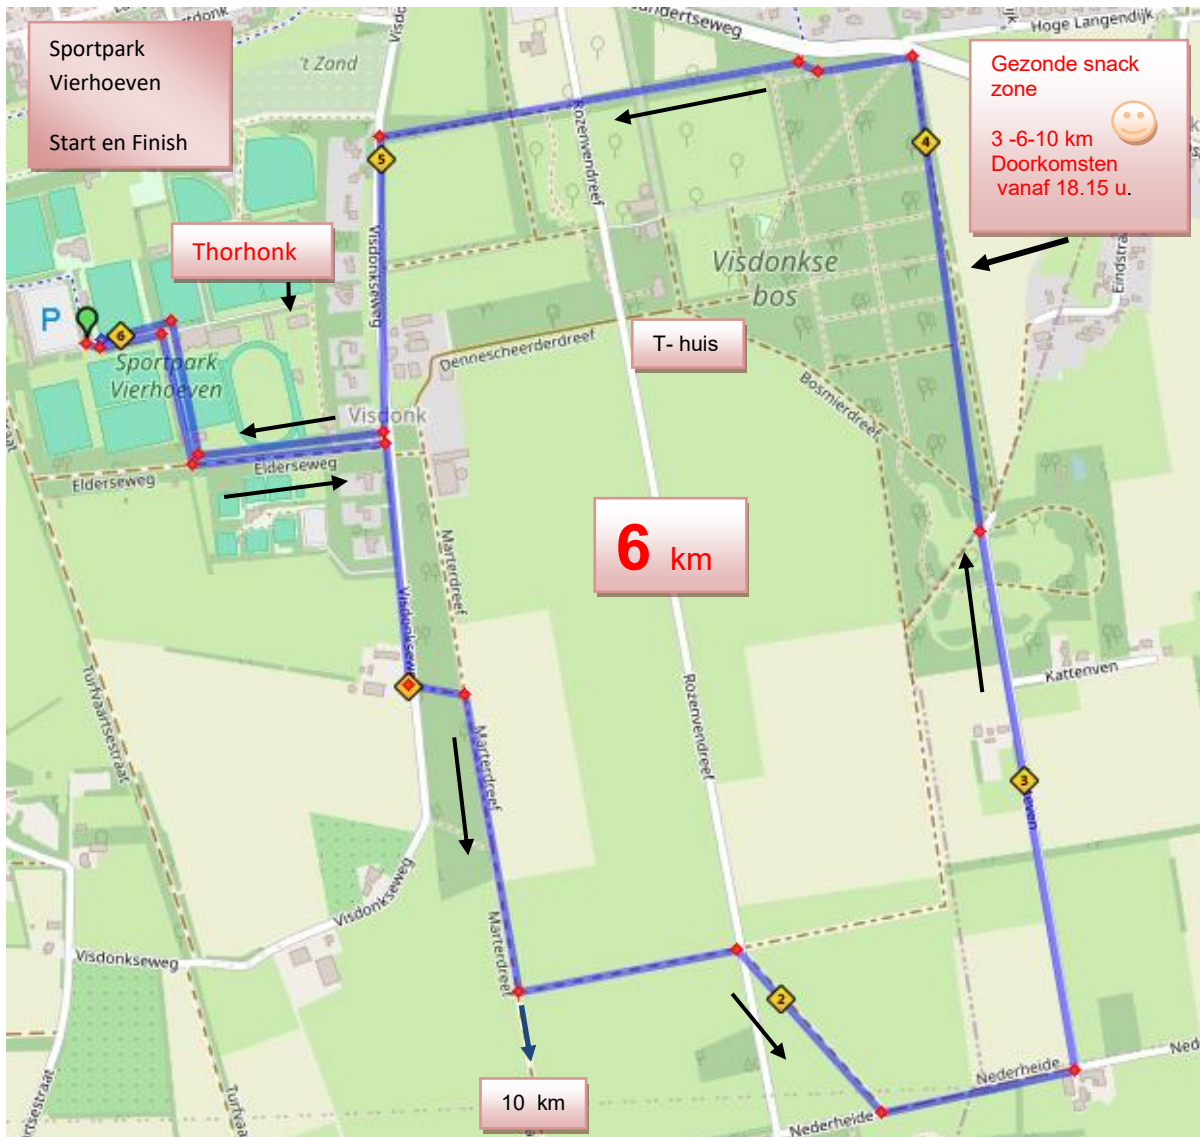

3.00 Vertrek sportpark Vierhoeven	3.10 Gezonde snack zone
3.01 RA bij sportcentrum ALECO langs kunstgrasveld	3.11 LA einde Kattevendreef
3.02 LA Elderseweg	3.12 Bospad met hoge bomen
3.03 LA Visdonkseweg	3.13 RD na passeren houten bankje
SPLITSING: 6 en 10 km gaan rechtsaf	3.14 RD Rozenvendreef oversteken
3.04 RA Dennescheerdreef	3.15 RD Eekhoordreef
3.05 RD Oversteek Rozenvendreef	3.16 LA Visdonkseweg
3.06 RD na T-huis	3.17 RA Elderseweg
3.07 LA 1 ^{ste} bospad langs speeltuin	3.18 RA via poort Keep-fit korfbal
3.08 Op kruising 2 ^{de} bospad rechtsaf	3.19 Finish sportpark Vierhoeven
3.08a RA 1 ^{ste} bospad	
3.08b LA 2 ^{de} bospad	
3.09 LA einde bospad: Kattevendreef en samenkomst met de 6-10 km	

- 6.00 Vertrek sportpark Vierhoeven
- 6.01 RA bij sportcentrum ALECO langs kunstgrasveld
- 6.02 LA Elderseweg
- 6.03 RA Visdonkseweg
- 6.04 LA Vossendreef
- 6.05 RA Marterdreef
- 6.06 LA Snollevendreef
- 6.07 SPLITSING 10 Km gaat hier rechtdoor!
- 6.08 Bij kruising met Rozenvendreef rechtsaf naar bomendreef (schuine pad)
- 6.09 LA Nederheide (onverharde weg)
- 6.10 LA Kattenveen
- 6.11 RD Kattenvendreef
- 6.12 Gezonde snack zone