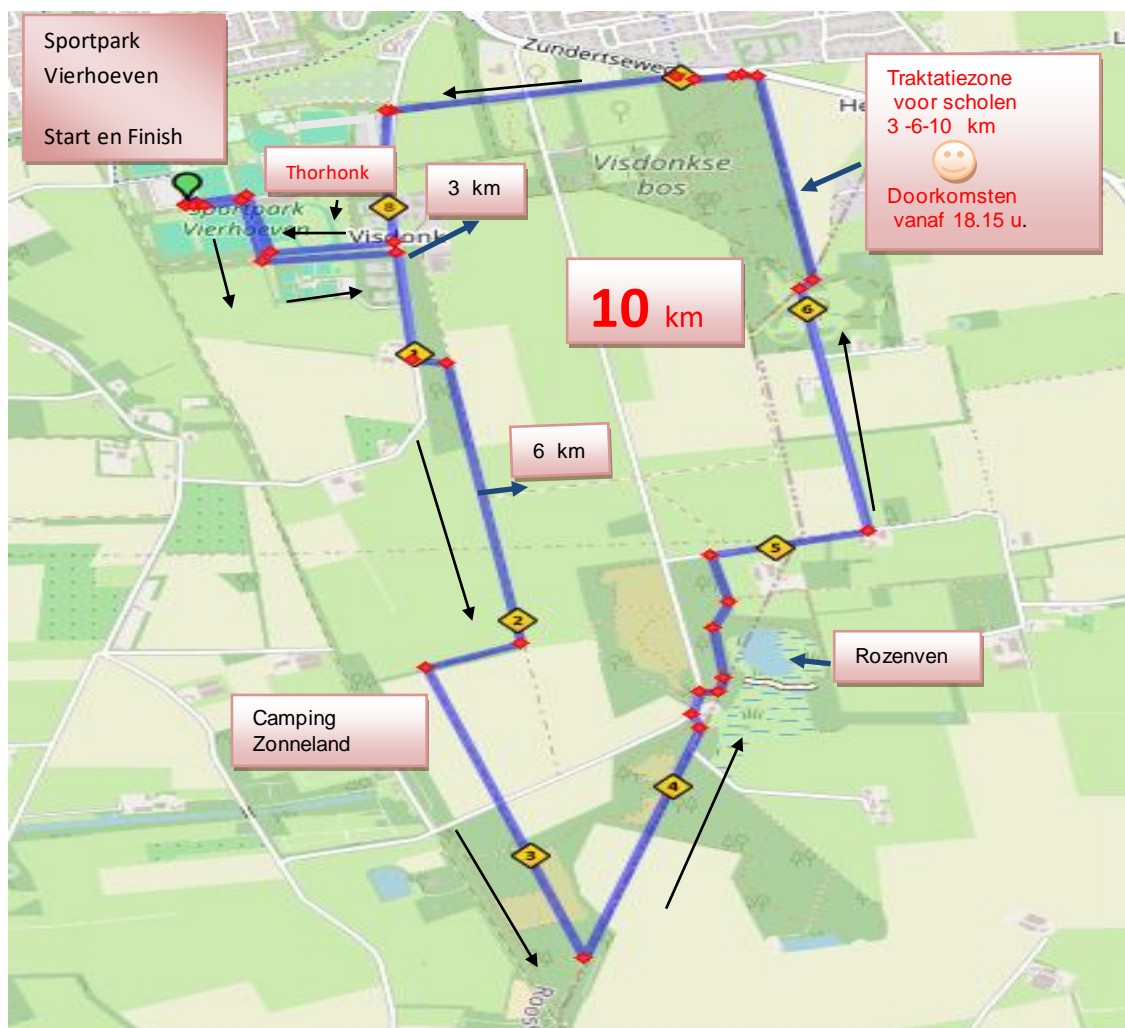

10.00 Vertrek sportpark Vierhoeven	10.20 RD bij T-splitsing
10.01 RA bij Aleco sport	10.21 einde bospad RA Nederheide
10.02 LA Elderseweg	10.22 RD bij einde onverharde weg Nederheide
10.03 RA Visdonkseweg	10.23 LA Katteven
10.04 <u>SPLITSING</u>: 3 km gaat linksaf	10.24 RD bij einde Katteven
10.05 LA Vossendreef	10.25 RD brede zandweg Kattevendreef
10.06 RA Marterdreef	10.26 Traktatiezone voor scholen
10.07 RD bij <u>SPLITSING</u>: 6 km gaat linksaf	10.27 LA einde Kattevendreef
10.08 RA 1ste smal zandpad	10.28 RD via bospad met hoge bomen
10.09 RD bij oversteek Boswachtersdreef	10.29 RD na passeren houten bankje
10.10 RD tot T-splitsing en neger alle zijpaden	10.30 RD Rozenvendreef oversteken
10.11 en 10.12 n.v.t.	10.31 RD Eekhoordreef
10.13 LA bij T-splitsing Muizendreef	10.32 LA Visdonkseweg
10.14 LA einde zandweg en verharde weg volgen	10.33 RA Elderseweg
10.15 RA Boswachtersdreef	10.34 RA via poort Keep-fit korfbal
10.16 RA bij hekwerk en door poortje naar bos	10.35 Finish sportpark Vierhoeven
10.18 LA bospad vóór het Rozenven	
10.19 RD na slagboom