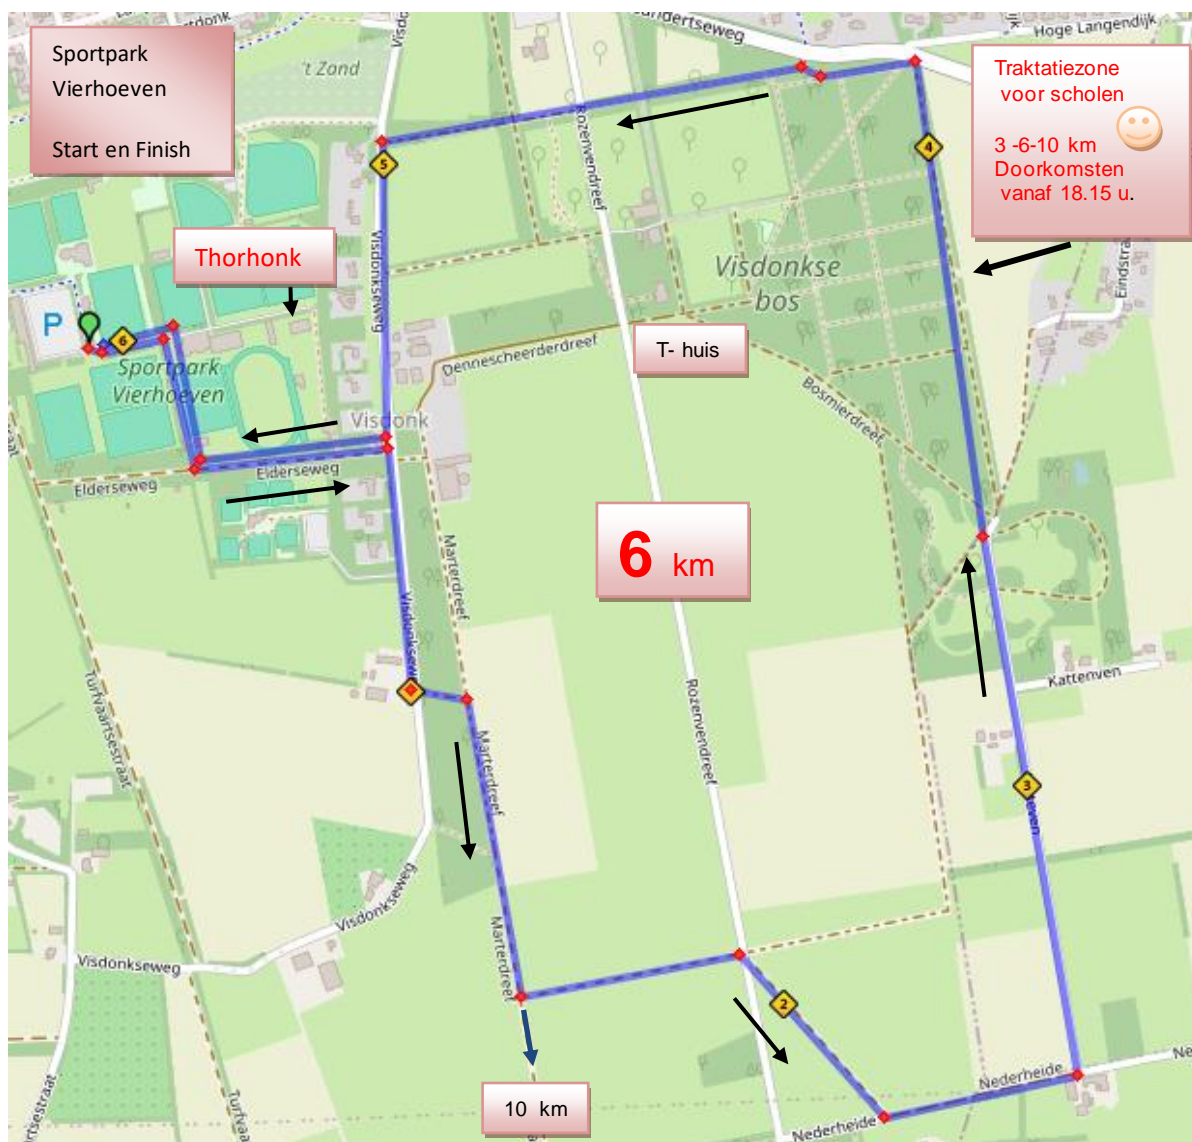

3.00 Vertrek sportpark Vierhoeven	3.10 Traktatiezone voor scholen
3.01 RA bij sportcentrum ALECO langs kunstgrasveld	3.11 LA einde Kattevendreef
3.02 LA Elderseweg	3.12 Bospad met hoge bomen
3.03 LA Visdonkseweg	3.13 RD na passeren houten bankje
SPLITSING: 6 en 10 km gaan rechtsaf	3.14 RD Rozenvendreef oversteken
3.04 RA Dennescheerdreef	3.15 RD Eekhoordreef
3.05 RD Oversteek Rozenvendreef	3.16 LA Visdonkseweg
3.06 RD na T-huis	3.17 RA Elderseweg
3.07 LA 1 ^{ste} bospad langs speeltuin	3.18 RA via poort Keep-fit korfbal
3.08 Op kruising 2 ^{de} bospad rechtsaf	3.19 Finish sportpark Vierhoeven
3.08a RA 1 ^{ste} bospad	
3.08b LA 2 ^{de} bospad	
3.09 LA einde bospad: Kattevendreef en samenkomst met de 6-10 km	

6.00 Vertrek sportpark Vierhoeven
 6.01 RA bij sportcentrum ALECO langs kunstgrasveld
 6.02 LA Elderseweg
 6.03 RA Visdonkseweg
 6.04 LA Vossendreef
 6.05 RA Marterdreef
 6.06 LA Snollevendreef
 6.07 **SPLITSING** 10 Km gaat hier rechtdoor!
 6.08 Bij kruising met Rozenvendreef rechtsaf naar bomendreef (schuine pad)
 6.09 LA Nederheide (onverharde weg)
 6.10 LA Katteven
 6.11 RD Kattenvendreef
 6.12 Traktatiezone voor de scholen