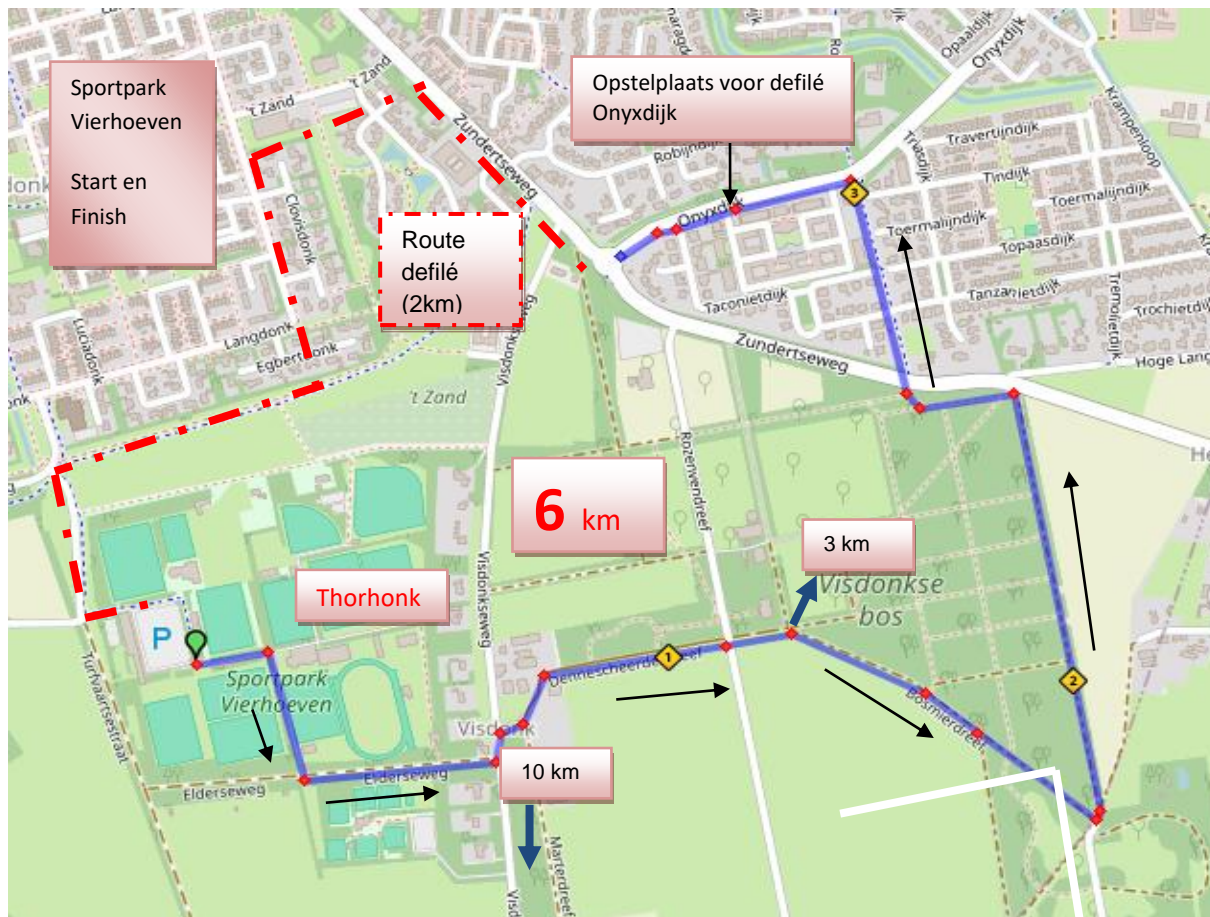

3.00 Vertrek sportpark Vierhoeven	3.08 dammetje over
3.01 RA bij Aleco sport langs kunstgrasveld	3.09 LA op kruising
3.02 LA Elderseweg	3.10 RA einde bospad
3.03 LA Visdonkseweg	3.11 schuin oversteken langs houten bankje
3.04 RA Dennescheerdersdreef	3.12 Zundertseweg oversteken
3.05 RD Oversteek Rozenvendreef	3.13 RD naar Kapelstraat
3.06 RD na T-Huis <u>let op 6 km gaat rechtsaf</u>	3.14 LA einde Kapelstraat
3.07 LA 1 ^{ste} bospad langs speeltuin	3.15 Start defilé Onyxdijk

6.00 Vertrek sportpark Vierhoeven	6.09 LA einde Bosmierdreef
6.01 RA bij Aleco sport langs kunstgrasveld	6.10 Kattevendreef
6.02 LA Elderseweg	6.11 LA einde Kattevendreef
6.03 LA Visdonkseweg	6.12 Bospad met hoge bomen
6.04 RA Dennescheerdersdreef	6.13 RA bij houten bankje
6.05 RD Oversteek Rozenvendreef	6.14 Zundertseweg oversteken
6.07 RA na T- Huis <u>let op 3 km gaat rechtdoor</u>	6.15 RD naar Kapelstraat
6.08 Brede zandweg Bosmierdreef	6.16 LA einde Kapelstraat
	6.17 Start defilé Onyxdijk

10.00 Vertrek sportpark Vierhoeven
 10.01 RA bij Aleco sport langs kunstgrasveld
 10.02 LA Elderseweg
 10.03 RA Visdonkseweg
 10.04 LA Vossendreef
 10.05 RA Marterdreef
 10.06 LA Snollevendreef
 10.07 RD Rozenvendreef oversteken
 10.08 RA bij 3 sprong
 10.09 RD bij einde bospad

10.10 RD Kattevendreef (onverhard)
 10.11 LA einde Kattevendreef
 10.12 Bospad met hoge bomen
 10.13 RA bij houten bankje
 10.14 Zundertseweg oversteken
 10.15 RD naar Kapelstraat
 10.16 LA einde Kapelstraat
 10.17 Start defilé Onyxdijk