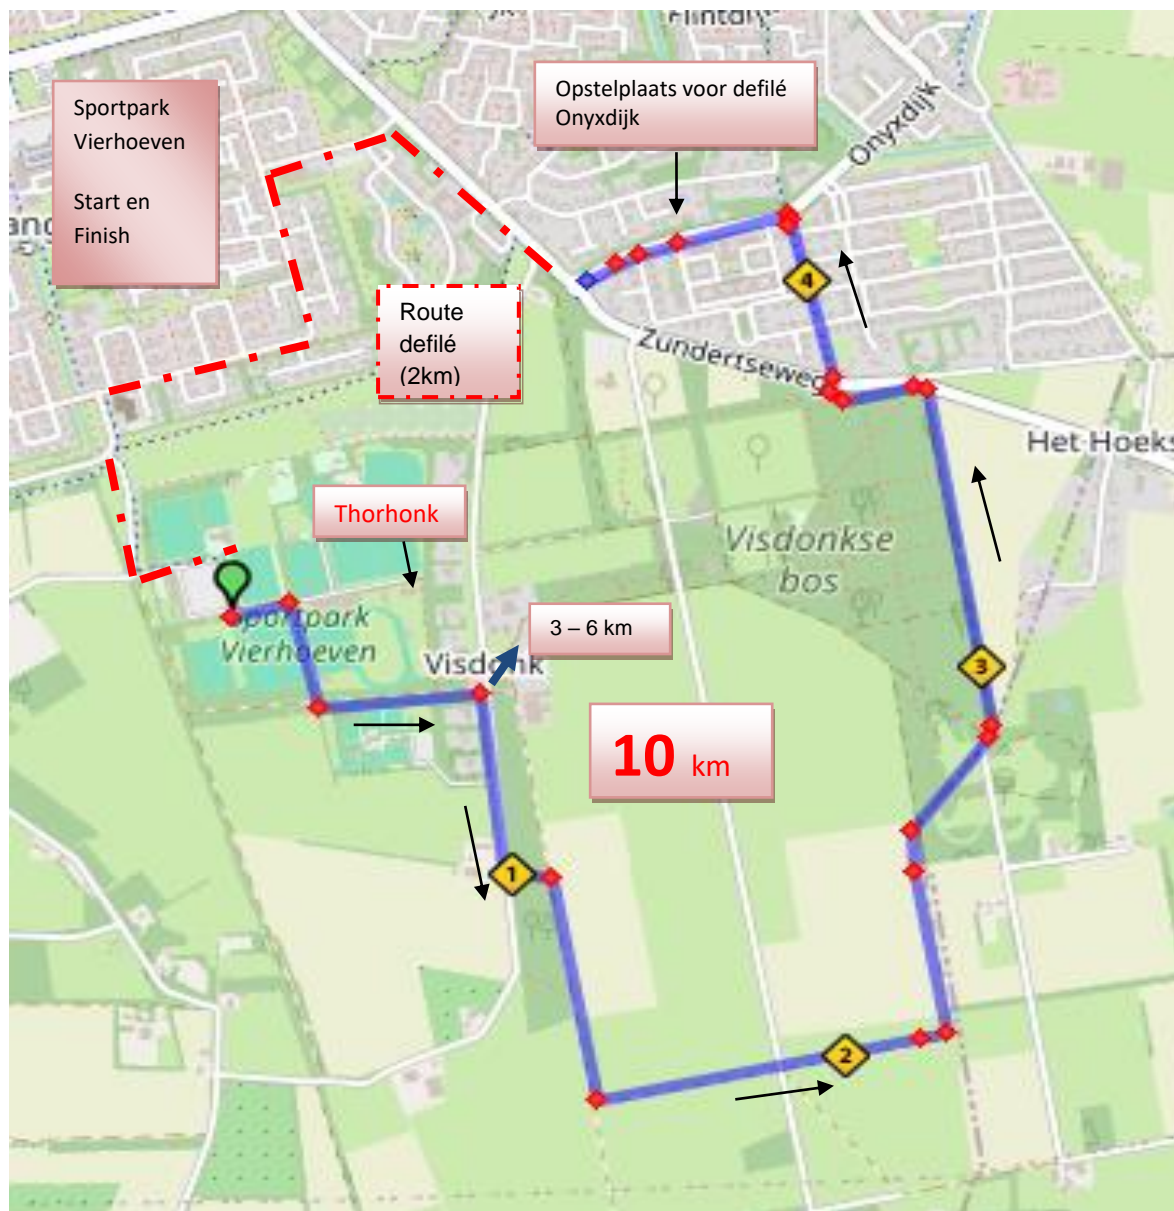

3.00 Vertrek sportpark Vierhoeven	3.08 dammetje over
3.01 RA bij Aleco sport langs kunstgrasveld	3.09 LA op kruising
3.02 LA Elderseweg	3.10 RA einde bospad
3.03 LA Visdonkseweg	3.11 schuin oversteken langs houten bankje
3.04 RA Dennescheerdersdreef	3.12 Zundertseweg oversteken
3.05 RD Oversteek Rozenvendreef	3.13 RD naar Kapelstraat
3.06 RD na T-Huis <u>let op 6 km gaat rechtsaf</u>	3.14 LA einde Kapelstraat
3.07 LA 1 ^{ste} bospad langs speeltuin	3.15 Start defilé Onyxdijk

6.00 Vertrek sportpark Vierhoeven	6.09 LA einde Bosmierdreef
6.01 RA bij Aleco sport langs kunstgrasveld	6.10 Kattevendreef
6.02 LA Elderseweg	6.11 LA einde Kattevendreef
6.03 LA Visdonkseweg	6.12 Bospad met hoge bomen
6.04 RA Dennescheerdersdreef	6.13 RA bij houten bankje
6.05 RD Oversteek Rozenvendreef	6.14 Zundertseweg oversteken
6.07 RA na T- Huis <u>let op 3 km gaat rechtdoor</u>	6.15 RD naar Kapelstraat
6.08 Brede zandweg Bosmierdreef	6.16 LA einde Kapelstraat
	6.17 Start defilé Onyxdijk

10.00 Vertrek sportpark Vierhoeven
 10.01 RA bij Aleco sport langs kunstgrasveld
 10.02 LA Elderseweg
 10.03 RA Visdonkseweg
 10.04 LA Vossendreef
 10.05 RA Marterdreef
 10.06 LA Snollevendreef
 10.07 RD Rozenvendreef oversteken
 10.08 RA bij 3 sprong
 10.09 RD bij einde bospad

10.10 RD Kattevendreef (onverhard)
 10.11 LA einde Kattevendreef
 10.12 Bospad met hoge bomen
 10.13 RA bij houten bankje
 10.14 Zundertseweg oversteken
 10.15 RD naar Kapelstraat
 10.16 LA einde Kapelstraat
 10.17 Start defilé Onyxdijk