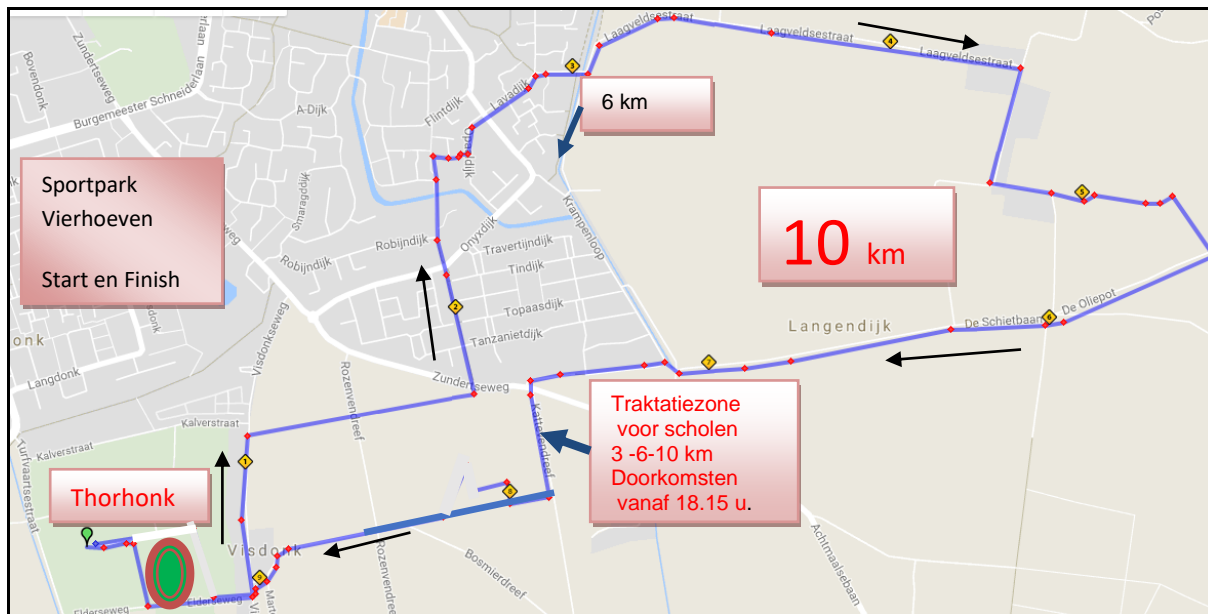

3.00 Vertrek sportpark Vierhoeven	3.13 na slagboom rechtdoor
3.01 RA bij Aleco sport en langs kunstgrasveld	3.14 RD langs T-huis
3.02 LA Elderseweg	3.15 RD Rozenvendreef oversteken
3.03 LA Visdonkseweg	3.16 RD Dennescheerdersdreef
3.04 RA Eekhoorndreef	3.17 LA Visdonkseweg
3.05 RD bij kruising	3.18 RA Elderseweg
3.06 RD bij zijpaden Lodge en Gedenkbos	3.19 RA via poort Keep-Fit korfbal
3.07 RD Rozenvendreef oversteken	3.20 Finish sportpark Vierhoeven
3.08 RD Hermelijndreef	
3.09 RECHTDOOR bij SPLITSING bospad met hoge bomen ( 6- 10 km linksaf )	
3.10 RA Kattevendreef	
3.11 Traktatiezone voor de scholen	
3.12 na traktatie weg vervolgen via een van de 3 bospaden en volg de pijlen	

6.00 Vertrek sportpark Vierhoeven	6.21 RA einde Krampenloop
6.01 RA bij Aleco sport en langs kunstgrasveld	6.22 RD Hoge Langendijk
6.02 LA Elderseweg	6.23 LA Kattevendreef
6.03 LA Visdonkseweg	( samenkomst met 3 en 10 km )
6.04 RA Eekhoorndreef	6.24 Traktatiezone voor de scholen
6.05 RD bij kruising	na traktatie weg vervolgen via een van
6.06 RD bij zijpaden Lodge en Gedenkbos	de 3 bospaden en volg de pijlen
6.07 RD Rozenvendreef oversteken	6.25 na slagboom rechtdoor
6.08 RD Hermelijndreef	6.26 RD langs T-huis
6.09 LA bij SPLITSING ( 3 km rechtdoor )	6.27 RD Rozenvendreef oversteken
6.10 RD Zundertseweg oversteken	6.28 RD Dennescheerdersdreef
6.11 RD Kapelstraat	6.29 LA Visdonkseweg
6.12 einde Kapelstraat RD Onyxdijk oversteken	6.30 RA Elderseweg
6.13 RD fietspad RD Robijndijk	6.31 RA via poort Keep-Fit korfbal
6.14 RA over pleintje en LA Opaaldijk	6.32 Finish sportpark Vierhoeven
6.15 RD Onyxdijk oversteken	
6.16 RD Lavadijk	
6.17 RA na fietsersoversteekplaats	
6.18 RD langs scouting naar Krampenloop	
6.19 RA Krampenloop ( 10 km linksaf )	
6.20 LA Krampenloop	